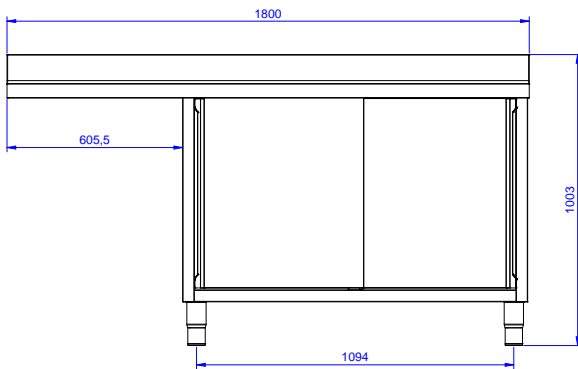

Fronte

Lato